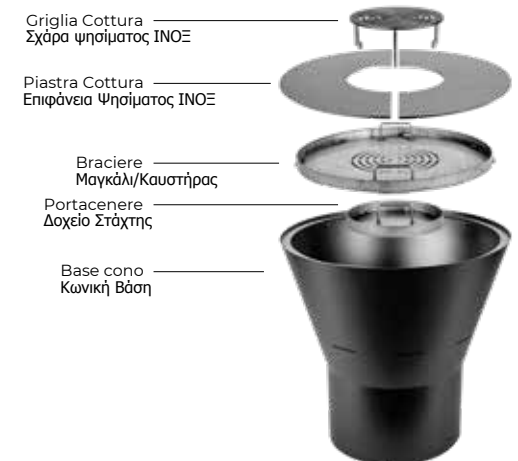

IT • AZALEA fa parte della linea più moderna della produzione. È disponibile acciaio effetto ruggine e nero alta temperatura. La prima crea un contrasto affascinante con la modernità delle linee, la seconda le esalta. AZALEA è progettato per resistere agli agenti atmosferici, mantenendo nel tempo il caratteristico aspetto e la sua robustezza. La piastra e la griglia sono in acciaio inox. La linea moderna è disegnata per chi desidera barbecue dall'estetica ricercata, che si distinguono per innovazione e cura dei dettagli. Un equilibrio perfetto tra design, funzionalità e durabilità.

ΕΛ • Η AZALEA ανήκει στην πιο μοντέρνα γραμμή προϊόντων. Διατίθεται σε χάλυβα με εφέ σκουριάς ή σε μαύρο χάλυβα υψηλής θερμοκρασίας, και κάθε έκδοση προσφέρει μια ξεχωριστή αισθητική—η μία δημιουργεί μια ενδιαφέρουσα αντίθεση με τις σύγχρονες γραμμές, ενώ η άλλη τις τονίζει. Κατασκευασμένη για να αντέχει στα στοιχεία της φύσης, η AZALEA διατηρεί την εντυπωσιακή εμφάνιση και την ανθεκτικότητά της στο πέρασμα του χρόνου. Η πλάκα μαγειρέματος και η σχάρα από ανοξείδωτο ασάλι εξασφαλίζουν κορυφαία απόδοση. Σχεδιασμένη για όσους αναζητούν καινοτομία, δεξιοτεχνία και ξεχωριστή αισθητική, η AZALEA αποτελεί την τέλεια ισορροπία σχεδιασμού, λειτουργίας και μακροζωίας.