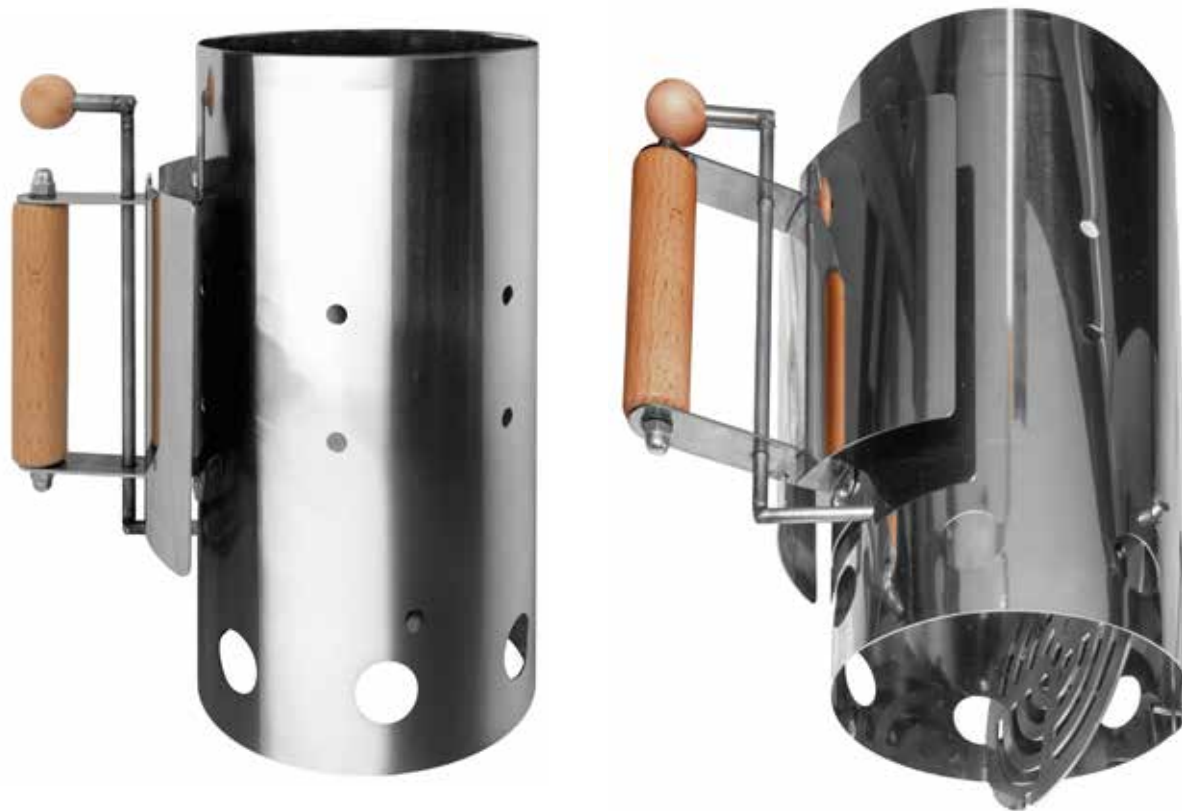

DIMENSIONI / ΔΙΑΣΤΑΣΕΙΣ

ø: 80 H: 5 cm

PESO / ΒΑΡΟΣ

7 kg

AC0010

DIMENSIONI / ΔΙΑΣΤΑΣΕΙΣ

ø: 100 H: 5 cm

PESO / ΒΑΡΟΣ

10,5 kg

CIMINIERA STARTER

Acciaio Inox/Ανοξείδωτο Ατσάλι ●

AC0011

DIMENSIONI / ΔΙΑΣΤΑΣΕΙΣ

∅: 14,5 H: 28 cm

PESO / ΒΑΡΟΣ

1,3 kg

IT • Realizzata in acciaio inox, è progettata per preparare velocemente la carbonella. Grazie alla forma a ciminiera e ai fori che permettono un'ottima ventilazione, favorisce la combustione uniforme della carbonella. Il meccanismo di apertura sul fondo consente di trasferire in sicurezza la brace rovente direttamente nel barbecue. Il manico ergonomico con protezione termica garantisce una presa sicura. Si consiglia comunque di indossare i guanti durante l'utilizzo e di riporre su un piano sicuro la ciminiera dopo l'uso, per farla raffreddare.