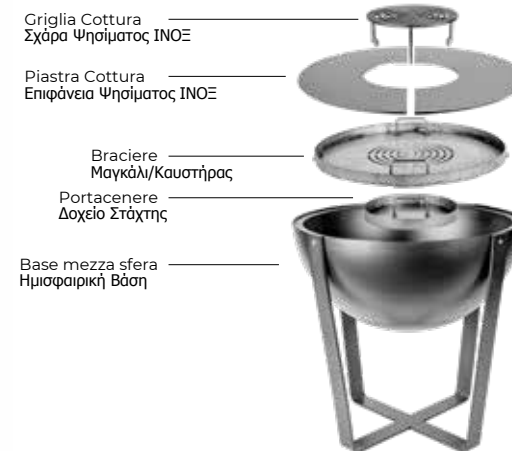

IT • **IRIS** è eleganza e funzionalità. La struttura raffinata, con l'incrocio minimalista della base e le linee pulite, dona leggerezza al design e apre la visuale sullo spazio circostante, rendendolo perfetto per integrarsi armoniosamente in qualsiasi ambiente esterno. La struttura leggera si distingue per la base piatta, che conferisce un aspetto slanciato e arioso. Progettato con la caratteristica forma a mezza sfera, IRIS non solo garantisce solidità e durata nel tempo, ma offre anche una distribuzione uniforme del calore, che aiuta anche i meno esperti ad ottenere ottimi risultati.

ΕΛ • Η **IRIS** ενσαρκώνει την κομψότητα και την πρακτικότητα. Η εκλεπτυσμένη δομή της, με μινιμαλιστικό σχεδιασμό σταυρωτής βάσης και κομψές γραμμές, προσθέτει μια αίσθηση ελαφρότητας, ενώ ενσωματώνεται άψογα σε κάθε εξωτερικό περιβάλλον. Το ελαφρύ πλαίσιο διακρίνεται από μια επίπεδη βάση, δημιουργώντας μια λεπτή, αέρινη αισθητική. Σχεδιασμένη στο χαρακτηριστικό ημισφαιρικό σχήμα, η IRIS προσφέρει ανθεκτικότητα και ανώτερη κατανομή θερμότητας, διευκολύνοντας ακόμη και τους αρχάριους ψήστες να επιτύχουν εξαιρετικά αποτελέσματα.