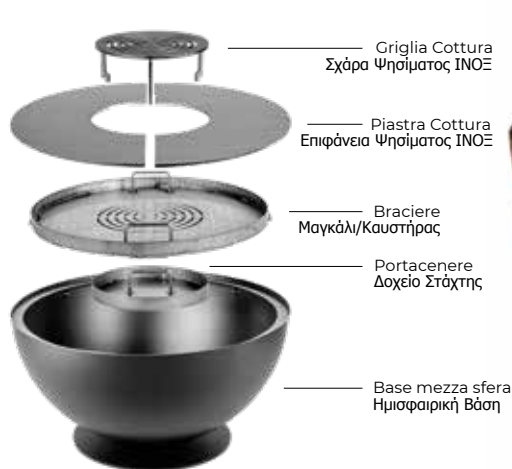

125 kg

BARBECUE TULIPANO

● Nero Alta Temperatura/Πυράντοχο Μαύρο

BQ158A

DIMENSIONI / ΔΙΑΣΤΑΣΕΙΣ

ø: 60 H: 40 cm

PESO / ΒΑΡΟΣ

46 kg

BQ157A

DIMENSIONI / ΔΙΑΣΤΑΣΕΙΣ

ø: 80 H: 42 cm

PESO / ΒΑΡΟΣ

71 kg

BQ156A

DIMENSIONI / ΔΙΑΣΤΑΣΕΙΣ

ø: 100 H: 50 cm

PESO / ΒΑΡΟΣ

125 kg

BARBECUE AZALEA

Ruggine/Εφέ σκουριάς ●

BQ130

DIMENSIONI / ΔΙΑΣΤΑΣΕΙΣ

∅: 60 H: 66 cm

PESO / ΒΑΡΟΣ