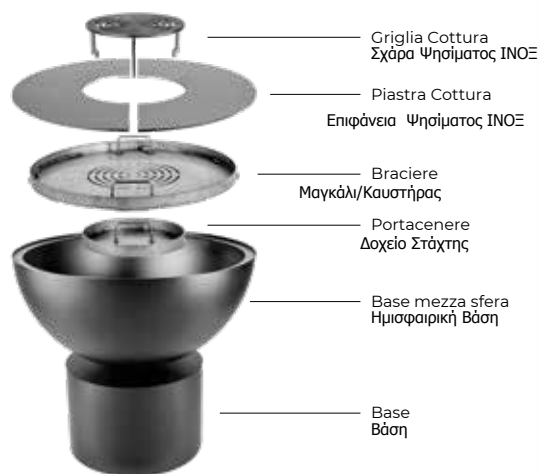

IT • PRIMULA è un classico LaFerrotecnica. La sua base elegante e robusta richiama ed esalta il design iconico del braciere a mezza sfera. Caratterizzato da linee essenziali e fascino intramontabile, PRIMULA arreda con stile gli spazi esterni, creando un punto focale che combina estetica e funzionalità. La mezza sfera richiama la tradizione del fuoco conviviale; un omaggio all'antica idea del focolare, dove il cerchio rappresenta unità, calore e condivisione. Il cerchio diventa il cuore pulsante di ogni incontro, mentre i dettagli curati e la qualità dei materiali garantiscono una cottura eccellente.

ΕΛ • Η PRIMULA είναι ένα κλασικό προϊόν της LaFerrotecnica. Η κομψή αλλά στιβαρή βάση της αναδεικνύει τον εμβληματικό σχεδιασμό του ημισφαιρικού μαγκαλιού. Με καθαρές γραμμές και διαχρονική γοητεία, η PRIMULA φέρνει κομψότητα στους εξωτερικούς χώρους, δημιουργώντας ένα κεντρικό σημείο που συνδυάζει την αισθητική με τη λειτουργικότητα. Η ημισφαιρική κατασκευή θυμίζει την παράδοση της κοινής φωτιάς, έναν φόρο τιμής στην αρχαία εστία όπου ο κύκλος αντιπροσωπεύει την ενότητα, τη ζεστασιά και τη σύνδεση. Αυτό το κεντρικό σημείο συγκέντρωσης, σε συνδυασμό με υλικά υψηλής ποιότητας και σχολαστική κατασκευή, εξασφαλίζει μια εξαιρετική εμπειρία μαγειρέματος.