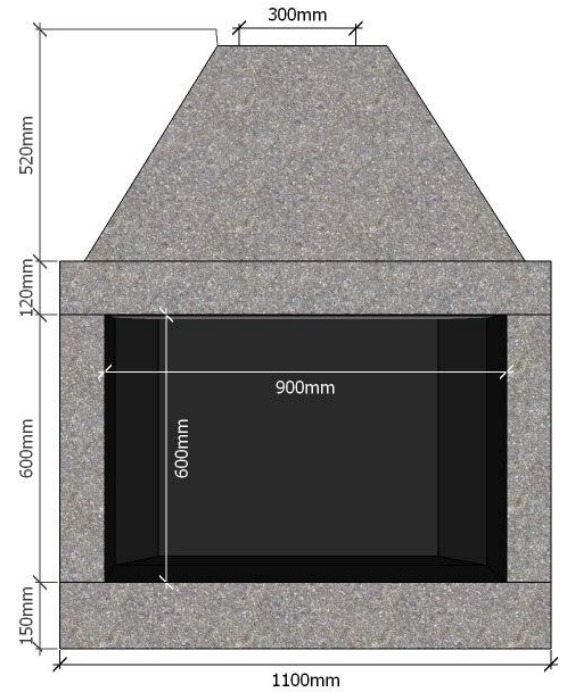

### Τσιο 80άρι-90άρι

### Τσιο 100άρι

**Κ-4 Δίπλευρο Δεξί/Αριστερό**

**Γωνιακό Στρογγυλό 84**