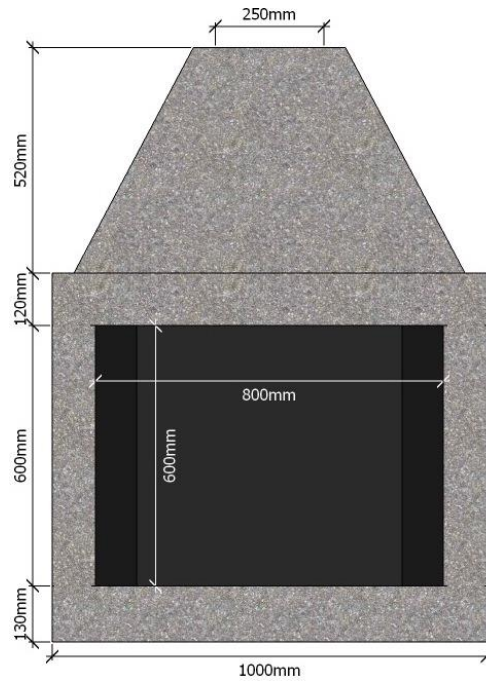

### Τσιο 80άρι-90άρι

### Τσιο 100άρι

**Κ-4 Δίπλευρο Δεξί/Αριστερό**

**Γωνιακό Στρογγυλό 84**