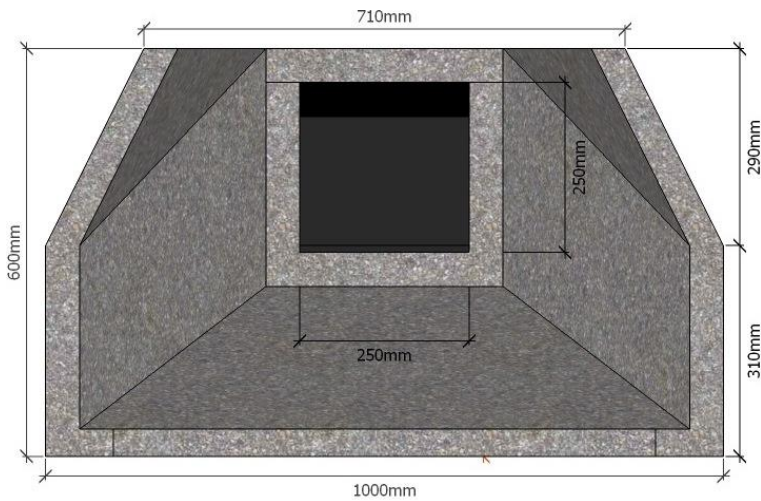

### Τσιο 80άρι-90άρι

### Τσιο 100άρι

**Κ-4 Δίπλευρο Δεξί/Αριστερό**

**Γωνιακό Στρογγυλό 84**