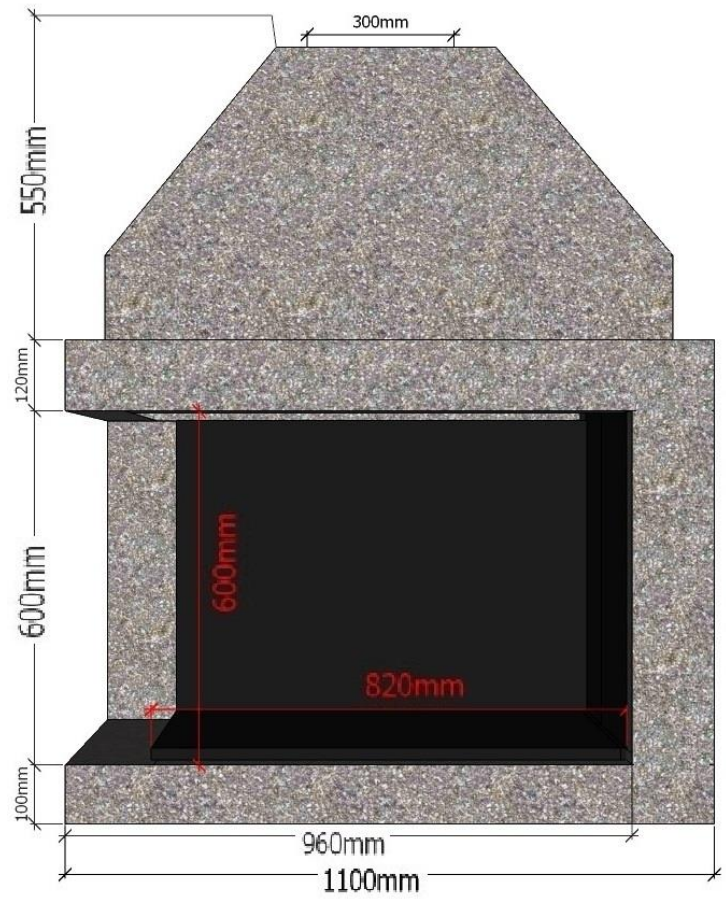

### Τσιο 80άρι-90άρι

### Τσιο 100άρι

**Κ-4 Δίπλευρο Δεξί/Αριστερό**

**Γωνιακό Στρογγυλό 84**